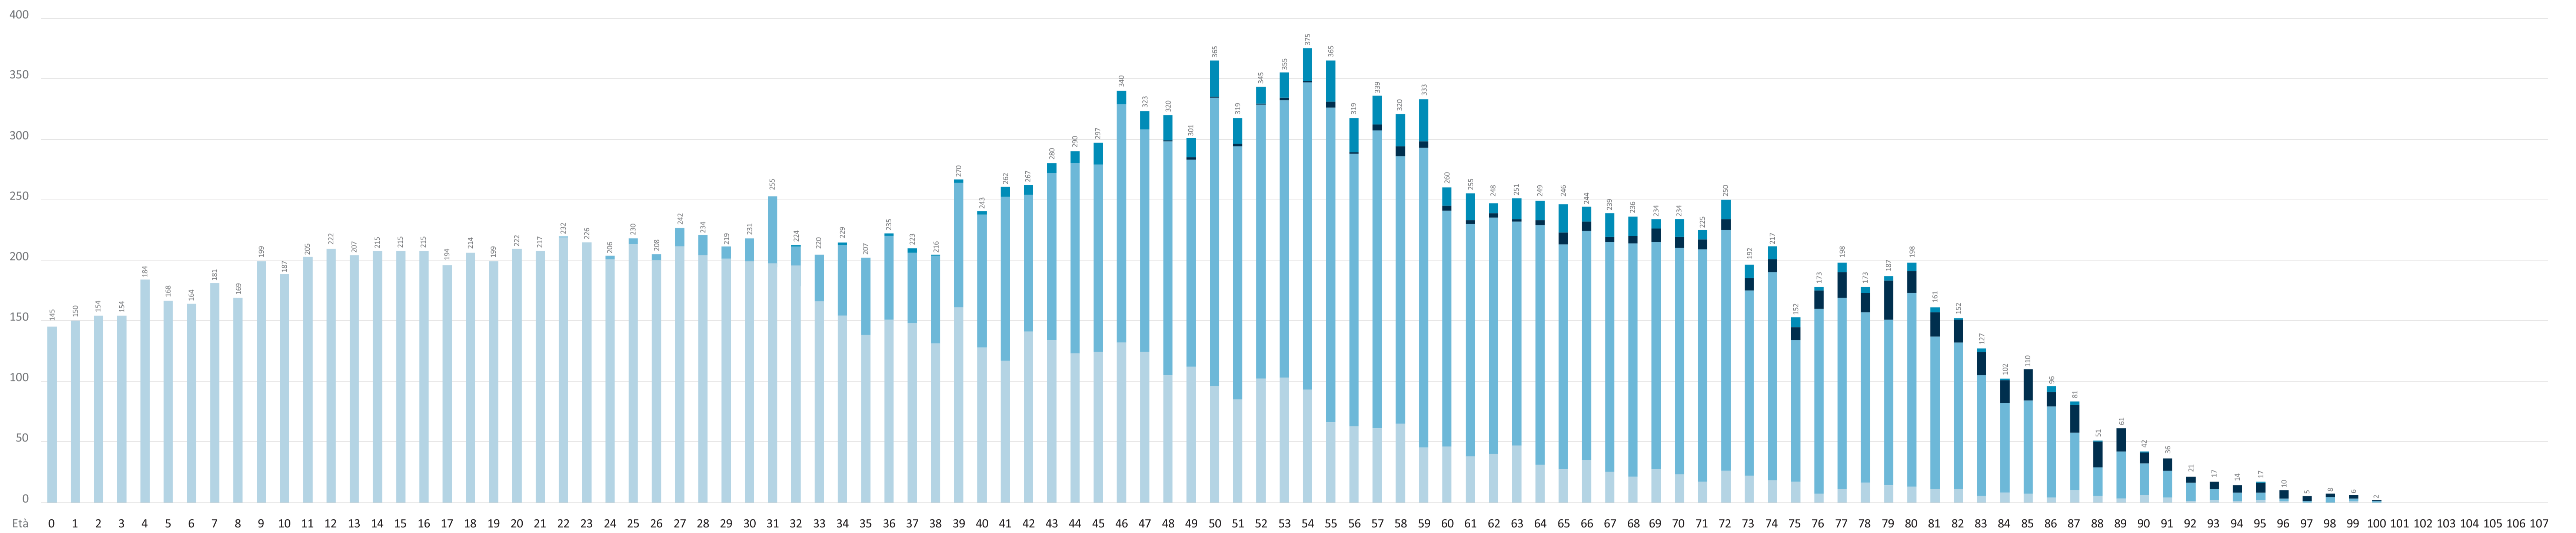

POPOLAZIONE RESIDENTE A BASSANO DEL GRAPPA

al 31/12/2020 suddivisi per età, sesso e stato civile.

Tutte le app del progetto
 PALLADES su: app.pallades.it

Celibi **Coniugati*** **Divorziati** **Vedovi**

**Incluse persone unite civilmente*

Nubili **Coniugate*** **Divorziate** **Vedove**

**Incluse persone unite civilmente*

Uomini
 Donne